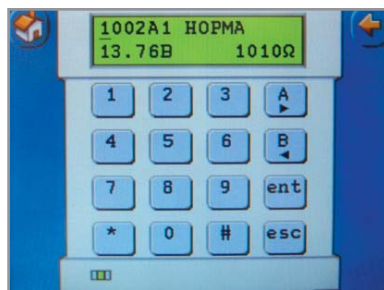

Настройка параметров системы

Эмуляция МК7

Ввод пароля пользователя

Совместимость

| Контрольная панель | Макс. кол-во клавиатур TouchCenter |
|----------------------|------------------------------------|
| Galaxy Dimension 48 | 1* |
| Galaxy Dimension 96 | 2* |
| Galaxy Dimension 264 | 2* |
| Galaxy Dimension 520 | 4* |