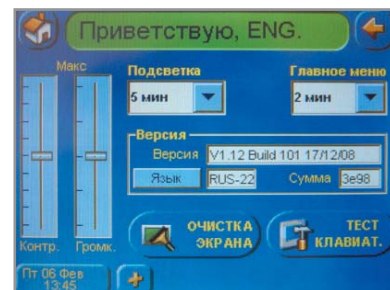

Настройка параметров системы

Эмуляция МК7

Ввод пароля пользователя

Совместимость

| Контрольная панель | Макс. кол-во клавиатур TouchCenter |
|----------------------|------------------------------------|
| Galaxy Dimension 48 | 1* |
| Galaxy Dimension 96 | 2* |
| Galaxy Dimension 264 | 2* |
| Galaxy Dimension 520 | 4* |