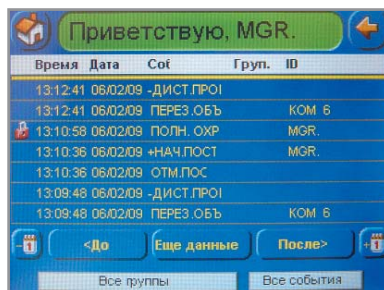

Head Quarter

1198, Av. du Docteur Maurice Donat

BP1219, 06254 Mougins Cedex

France

Tel : +33 (0) 492 942 950

Fax : +33 (0) 492 942 960

www.honeywell.com/security/emea

Просмотр протокола событий

Настройка параметров системы

Эмуляция МК7

Ввод пароля пользователя

Совместимость

| Контрольная панель | Макс. кол-во клавиатур TouchCenter |
|----------------------|------------------------------------|
| Galaxy Dimension 48 | 1* |
| Galaxy Dimension 96 | 2* |
| Galaxy Dimension 264 | 2* |
| Galaxy Dimension 520 | 4* |