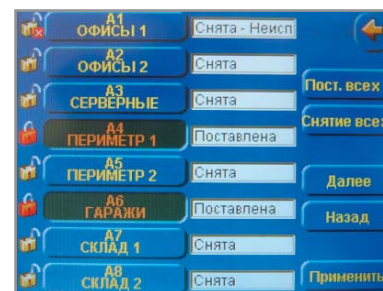

Установщик и пользователи системы могут полностью настраивать вид сенсорного экрана, используя свои цветовые схемы и графические изображения (например, логотип фирмы). Клавиатура TouchCenter хорошо подходит для управления автоматикой в здании (открыванием дверей и ворот, освещением, кондиционированием и т.п.) за счет графического отображения состояния устройств.

Основные особенности

- Полная настройка вида сенсорного экрана через внешний слот SD
- Большой яркий цветной дисплей
- Интуитивно-понятный интерфейс пользователя с графическими пиктограммами и меню
- Простая постановка/снятие с охраны в системах с большим количеством независимых разделов
- Графическое отображение задержек входа и выхода
- Удобное управление паролями и правами доступа пользователей
- Одновременное отображение состояния всех шлейфов сигнализации
- Быстрое исключение зон из охраны
- Просмотр протокола событий с удобной прокруткой
- Режим полной эмуляции клавиатуры МК7 для программирования системы
- Удобное управление выходами панели для включения/выключения различных устройств в здании

Стандартный вид экрана

Экран после настройки

Экран постановки на охрану

Экран отображения состояния разделов

Galaxy Dimension TouchCenter

Клавиатура с цветным сенсорным экраном для контрольных панелей Galaxy Dimension

Основные особенности

Управление и мониторинг всей системы безопасности

Клавиатура TouchCenter позволяет удобно управлять и осуществлять мониторинг подсистем охранно-пожарной сигнализации и контроля доступа. Информация о состоянии всех элементов системы отображается в наглядном виде, обеспечивая быстрый просмотр: