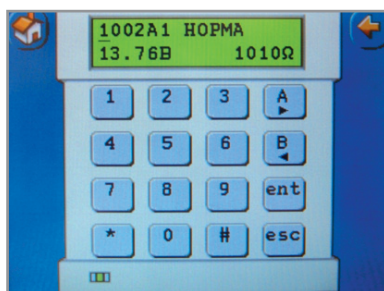

Эмуляция МК7