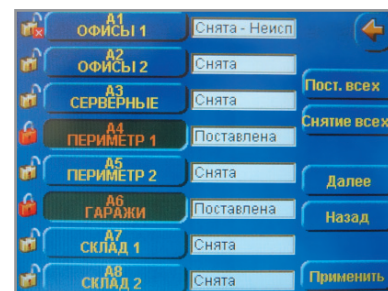

Установщик и пользователи системы могут полностью настраивать вид сенсорного экрана, используя свои цветовые схемы и графические изображения (например, логотип фирмы). Клавиатура TouchCenter хорошо подходит для управления автоматикой в здании (открыванием дверей и ворот, освещением, кондиционированием и т.п.) за счет графического отображения состояния устройств.

### Основные особенности

- Полная настройка вида сенсорного экрана через внешний слот SD
- Большой яркий цветной дисплей
- Интуитивно-понятный интерфейс пользователя с графическими пиктограммами и меню
- Простая постановка/снятие с охраны в системах с большим количеством независимых разделов
- Графическое отображение задержек входа и выхода
- Удобное управление паролями и правами доступа пользователей
- Одновременное отображение состояния всех шлейфов сигнализации
- Быстрое исключение зон из охраны
- Просмотр протокола событий с удобной прокруткой
- Режим полной эмуляции клавиатуры MK7 для программирования системы
- Удобное управление выходами панели для включения/выключения различных устройств в здании

Стандартный вид экрана

Экран после настройки

Экран постановки на охрану

Экран отображения состояния разделов

# Galaxy Dimension TouchCenter

Клавиатура с цветным сенсорным экраном для контрольных панелей Galaxy Dimension