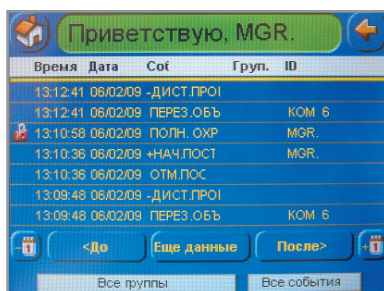

Galaxy Dimension TouchCenter

Клавиатура с цветным сенсорным экраном для контрольных панелей Galaxy Dimension

Основные особенности

Управление и мониторинг всей системы безопасности

Клавиатура TouchCenter позволяет удобно управлять и осуществлять мониторинг подсистем охранно-пожарной сигнализации и контроля доступа. Информация о состоянии всех элементов системы отображается в наглядном виде, обеспечивая быстрый просмотр:

- протокола событий для отслеживания времени постановки и снятия с охраны пользователями,
- времени выполнения действий в системе,
- состояния зон, разделов и выходов контрольной панели.

Просмотр протокола событий