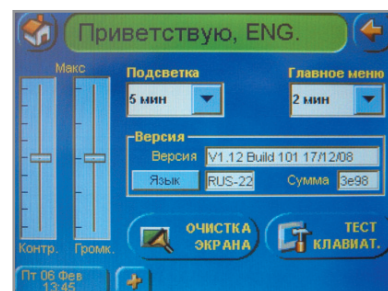

Настройка параметров системы

Возможности для установщика

TouchCenter предоставляет следующие возможности для установщика системы:

- полную графическую эмуляцию клавиатуры МК7 для программирования параметров контрольной панели,
- функции для диагностики и тестирования всех элементов системы