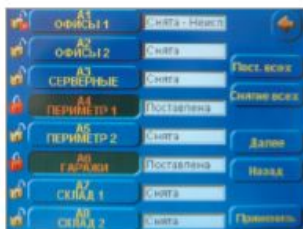

Стандартный вид экрана

Экран отображения состояния разделов