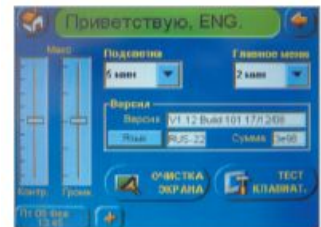

Стандартный вид экрана

Экран после настройки

Экран постановки на охрану

Экран отображения состояния разделов

Просмотр протокола событий

Настройка параметров системы