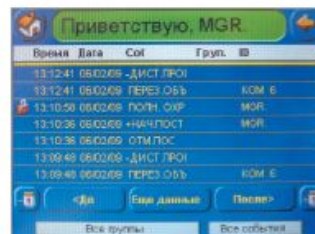

Стандартный вид экрана

Экран после настройки

Экран постановки на охрану

Экран отображения состояния разделов

Просмотр протокола событий

Настройка параметров системы