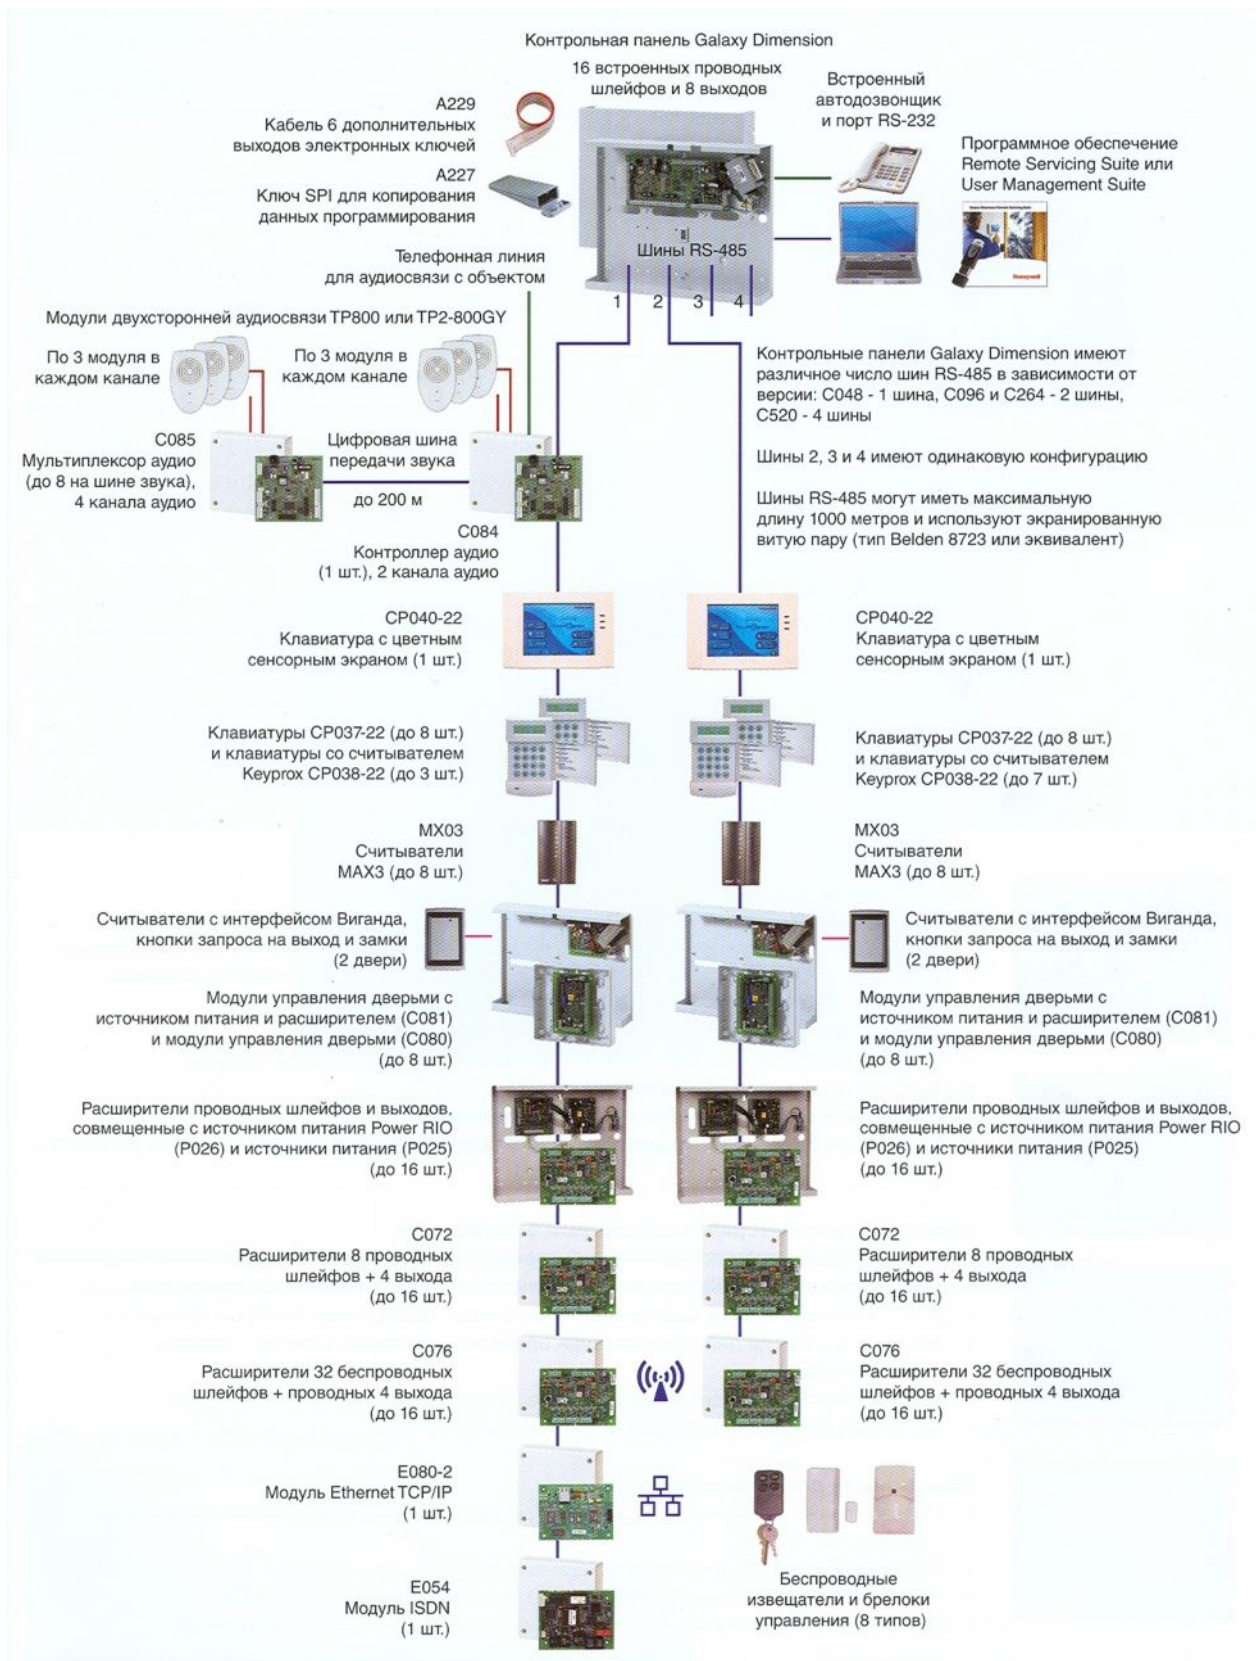

Galaxy Dimension

Система охранно-тревожной сигнализации с функциями контроля доступа

Структура системы